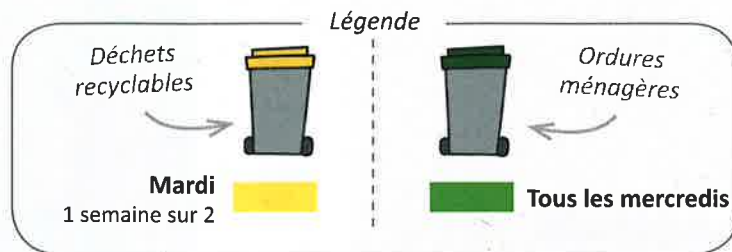

Planning de collecte 2019

GRAND'COMBE CHÂTELEU • MONTLEBON

Pensez à sortir vos bacs
la veille au soir

JOURS FÉRIÉS :

Tous les jours fériés seront collectés normalement sauf :

- le mardi 1^{er} janv. 2019 (avancé le samedi 29 déc. 2018)
- le mercredi 1^{er} mai (reporté le samedi 4 mai)
- le mercredi 25 décembre (reporté le samedi 28 déc.)
- le mercredi 1^{er} janv. 2020 (reporté le samedi 4 janv. 2020)